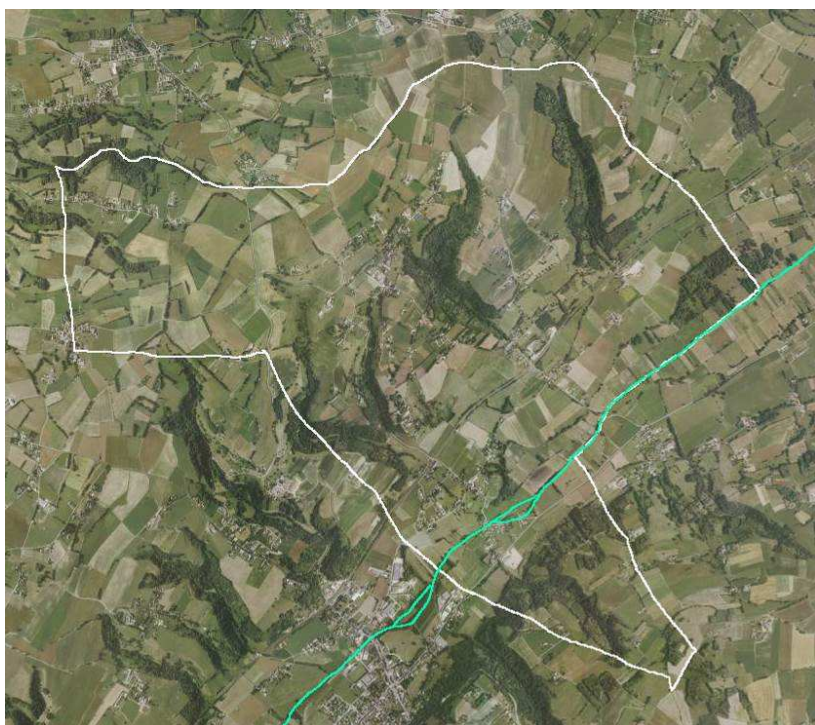

ISERE

commune de CHELIEU

Plan Local d'Urbanisme

PLU

architectes urbanistes

Vu pour être annexé à la délibération du 23 février 2017

Approuvant le Plan Local d'Urbanisme de CHELIEU

**La Présidente de la Communauté de Communes des Vals du Dauphiné,
Magali Guillot**