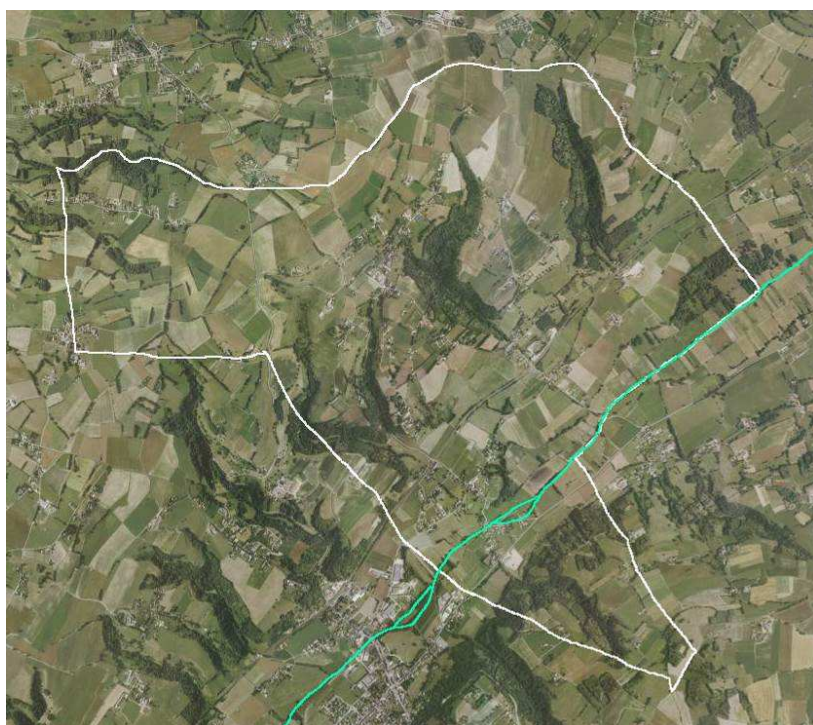

ISERE

commune de CHELIEU

Plan Local d'Urbanisme